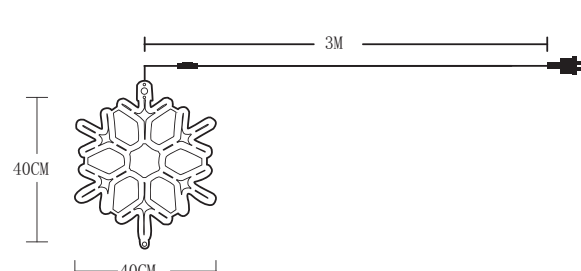

Manuale D'istruzioni lingua italiana

Composizione del Prodotto:

Specifche:

Dimensioni: 40cm
Cavo: 3 M
Luce Colore: bianco / caldo
Tensione: 31V

Confezione:

Descrizione:

07

Installazione:

Nota:

08