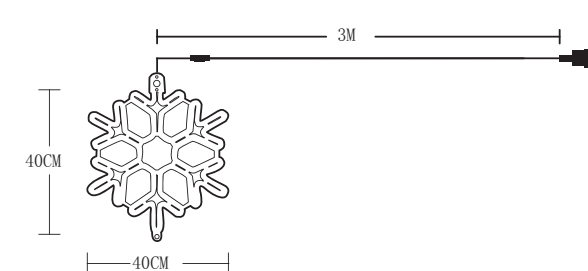

Bedienungsanleitung Deutsch

Produktzusammensetzung:

Spezifikation:

Größe: 40 cm
Kabel: 3 M
Licht Farbe: weiß / warm
Spannung: 31V

Paket:

1* Schneeflockenlampe
1* Benutzerhandbuch

Beschreibung:

03

Installation:

Hinweis:

04