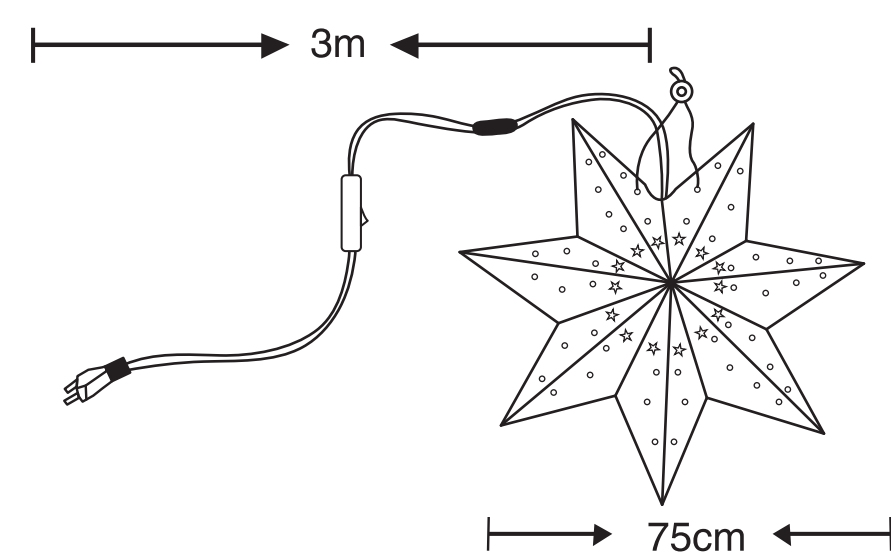

size:148*210mm

921065 921066

电源线长4.8米

LED Paper Star

921065
921066

Use Manual English

Thanks for your purchase of our product. Please make sure all parts are included in the package before installation. If any parts are missing or damaged, please do NOT install the product and contact us.

Contact detail:

E-mail: info@salcar.de
Tel: 0341 - 25257850

Product Specifications:

Brand: SALCAR
Product Color: White
Product Diameter: 55cm / 75cm
Light Color: Warm White
Mode: on / off
Voltage and Frequency: 220V-240V, 50Hz-60Hz
Power Consumption: 15W Max
LED Bulb Power: 3W
Waterproof Level: IP20

Package includes:

1 * Paper star
1 * E14 LED bulb
1 * Power cable with switch
1 * User manual

Installation:

1. Confirm all parts included before installation.
2. Open the paper star
3. Install the bulb to the end of the power cord in the package.
4. Put the bulb into the paper star.
5. Tighten the clip on the power cord to the joints of the paper star.
6. Press and hold the buckle and tighten the paper star.
7. With the mounting holes on the power cord, you can hang the stars anywhere suitable.

Note:

Salcar GmbH
Address: An der Hebemärchte 6, 04316 Leipzig, Germany
E-Mail: info@salcar.de
Tel: 0341 25257850
Web: www.salcarmall.de

MADE IN CHINA

Bedienungsanleitung Deutsch

Kontakt details:

E-mail: info@salcar.de
Tel: 0341 - 25257850

Produktspezifikationen:

Marke: SALCAR
Produktfarbe: Weiß
Produktdurchmesser: 55 cm / 75 cm
Helle Farbe: Warmes Weiß
Modus: Ein / Aus
Spannung und Frequenz: 220V-240V, 50Hz-60Hz
Leistungsaufnahme: 15W max
LED-Lampenleistung: 3W
Wasserdicht: IP20

Paket beinhaltet:

Installation:

Hinweis:

Manuel utilisateur le français

Détails du contact:

E-mail: info@salcar.de
Tel: 0341 - 25257850

Spécifications du produit:

Marque: SALCAR
Couleur du produit: Blanc
Diamètre du produit: 35cm / 55cm
Couleur de la lumière: Blanc chaud
Mode: on / off
Voltage et fréquence: 220V-240V, 50Hz-60Hz
Consommation électrique: 15W Max.
Puissance d'ampoule LED: 3W
Niveau d'étanche: IP20

Emballage inclus:

- 1 * Etoile en papier
- 1 * Ampoule LED E14
- 1 * Câble d'alimentation avec interrupteur
- 1 * Mode d'emploi

Installation:

1. Confirmez toutes les pièces incluses avant l'installation.
2. Dépliez l'étoile en papier.
3. Installez l'ampoule à l'extrémité du câble d'alimentation dans cet emballage. 4. Vissez l'ampoule et mettez l'étoile en papier.
5. Serrez le clip du câble d'alimentation aux joints de l'étoile en papier.
6. Appuyez sur la boucle et maintenez-la et serrez l'étoile en papier.
7. Avec des trous de montage sur le câble d'alimentation vous pouvez accrocher cette étoile n'importe où.

Remarque:

Manuale d'istruzioni Italiano

Dettagli del contatto:

E-mail: info@salcar.de
Tel: 0341 - 25257850

Specifiche del prodotto:

Marchio: SALCAR
Colore del prodotto: bianco
Diametro del prodotto: 55 cm / 75 cm
Colore chiaro: bianco caldo
Modalità: on / off
Tensione e frequenza: 220 V-240 V, 50 Hz-60 Hz
Consumo energetico: 15 W max
Potenza lampadina LED: 3 W
Livello impermeabile: IP20

La confezione include: