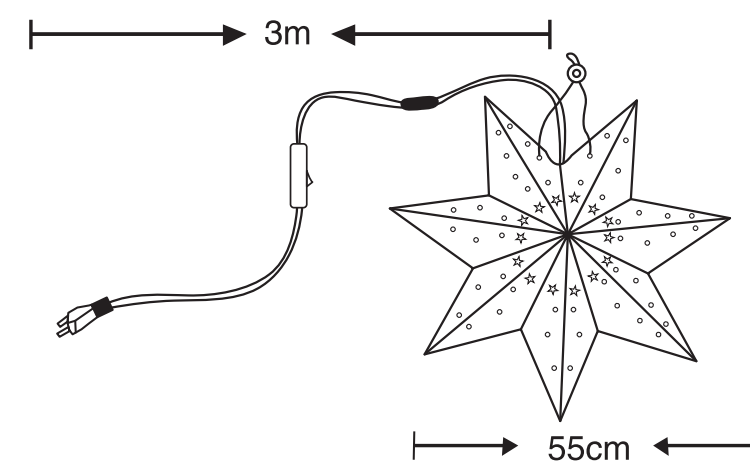

size:148*210mm

921065 921066

电源线长4.8米

LED Paper Star

921065
921066

Use Manual English

Thanks for your purchase of our product. Please make sure all parts are included in the package before installation. If any parts are missing or damaged, please do NOT install the product and contact us.

Contact detail:

E-mail: info@salcar.de
Tel: 0341 - 25257850

Product Specifications:

Brand: SALCAR
Product Color: White
Product Diameter: 55cm / 75cm
Light Color: Warm White
Mode: on / off
Voltage and Frequency: 220V-240V, 50Hz-60Hz
Power Consumption: 15W Max
LED Bulb Power: 3W
Waterproof Level: IP20

Package includes:

1 * Paper star
1 * E14 LED bulb
1 * Power cable with switch
1 * User manual

Installation:

1. Confirm all parts included before installation.
2. Open the paper star
3. Install the bulb to the end of the power cord in the package.
4. Put the bulb into the paper star.
5. Tighten the clip on the power cord to the joints of the paper star.
6. Press and hold the buckle and tighten the paper star.
7. With the mounting holes on the power cord, you can hang the stars anywhere suitable.

Note:

Salcar GmbH
Address: An der Hebemärchte 6, 04316 Leipzig, Germany
E-Mail: info@salcar.de
Tel: 0341 25257850
Web: www.salcarmall.de

MADE IN CHINA

Bedienungsanleitung Deutsch

Kontakt details:

E-mail: info@salcar.de
Tel: 0341 - 25257850

Produktspezifikationen:

Marke: SALCAR
Produktfarbe: Weiß
Produktdurchmesser: 55 cm / 75 cm
Helle Farbe: Warmes Weiß
Modus: Ein / Aus
Spannung und Frequenz: 220V-240V, 50Hz-60Hz
Leistungsaufnahme: 15W max
LED-Lampenleistung: 3W
Wasserdicht: IP20

Paket beinhaltet:

Installation:

Hinweis:

Manuel utilisateur le français

Détails du contact:

E-mail: info@salcar.de
Tel: 0341 - 25257850

Spécifications du produit:

Marque: SALCAR
Couleur du produit: Blanc
Diamètre du produit: 35cm / 55cm
Couleur de la lumière: Blanc chaud
Mode: on / off
Voltage et fréquence: 220V-240V, 50Hz-60Hz
Consommation électrique: 15W Max.
Puissance d'ampoule LED: 3W
Niveau d'étanche: IP20

Emballage inclus:

- 1 * Etoile en papier
- 1 * Ampoule LED E14
- 1 * Câble d'alimentation avec interrupteur
- 1 * Mode d'emploi

Installation:

1. Confirmez toutes les pièces incluses avant l'installation.
2. Dépliez l'étoile en papier.
3. Installez l'ampoule à l'extrémité du câble d'alimentation dans cet emballage. 4. Vissez l'ampoule et mettez l'étoile en papier.
5. Serrez le clip du câble d'alimentation aux joints de l'étoile en papier.
6. Appuyez sur la boucle et maintenez-la et serrez l'étoile en papier.
7. Avec des trous de montage sur le câble d'alimentation vous pouvez accrocher cette étoile n'importe où.

Remarque:

Manuale d'istruzioni Italiano

Dettagli del contatto:

E-mail: info@salcar.de
Tel: 0341 - 25257850

Specifiche del prodotto:

Marchio: SALCAR
Colore del prodotto: bianco
Diametro del prodotto: 55 cm / 75 cm
Colore chiaro: bianco caldo
Modalità: on / off
Tensione e frequenza: 220 V-240 V, 50 Hz-60 Hz
Consumo energetico: 15 W max
Potenza lampadina LED: 3 W
Livello impermeabile: IP20

La confezione include: