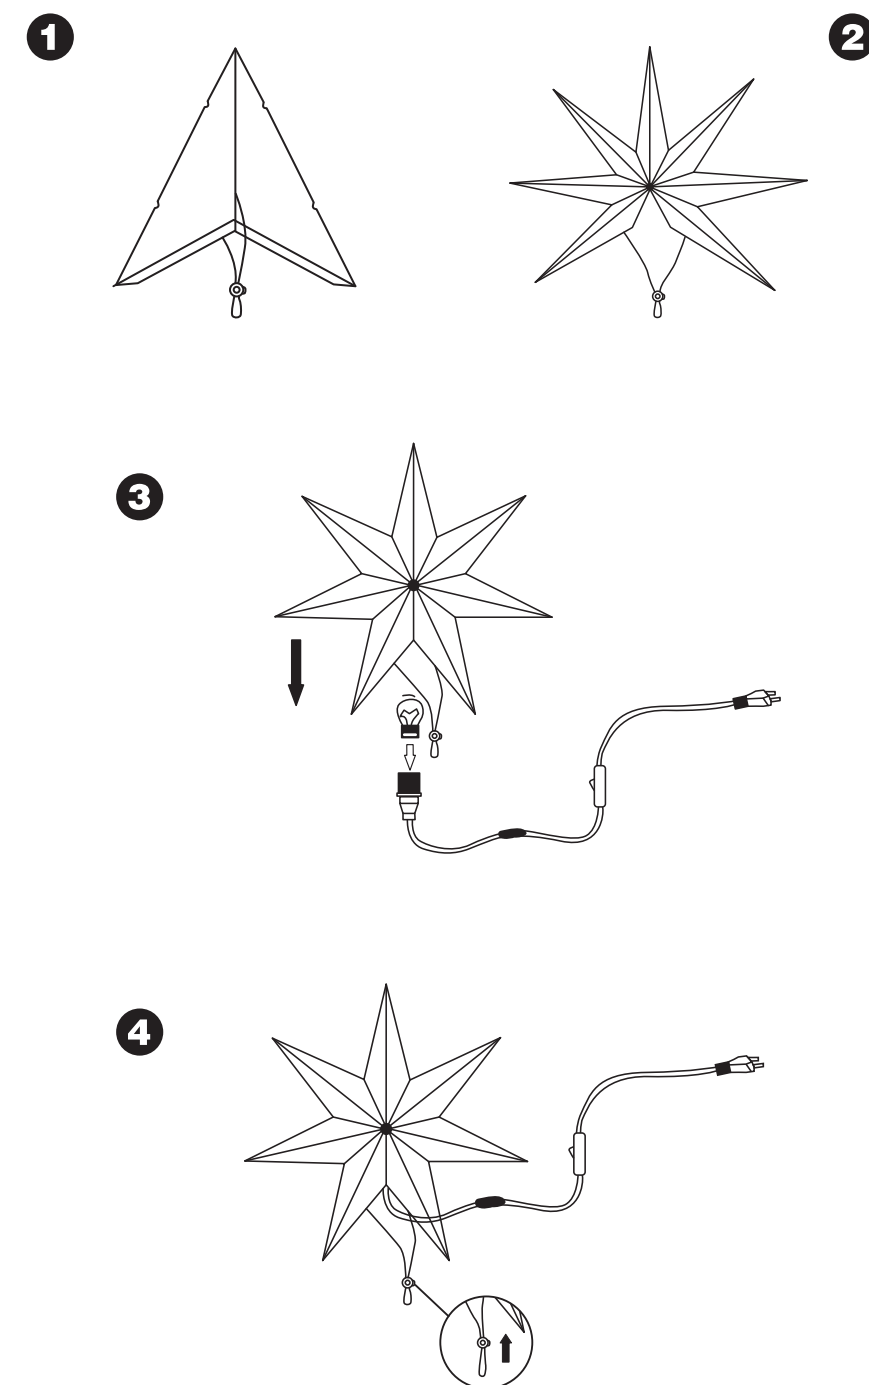

size:148*210mm

921065 921066

电源线长4.8米

LED Paper Star

921065
921066

Use Manual English

Thanks for your purchase of our product. Please make sure all parts are included in the package before installation. If any parts are missing or damaged, please do NOT install the product and contact us.

Contact detail:

E-mail: info@salcar.de
Tel: 0341 - 25257850

Product Specifications:

Brand: SALCAR
Product Color: White
Product Diameter: 55cm / 75cm
Light Color: Warm White
Mode: on / off
Voltage and Frequency: 220V-240V, 50Hz-60Hz
Power Consumption: 15W Max
LED Bulb Power: 3W
Waterproof Level: IP20

Package includes:

1 * Paper star
1 * E14 LED bulb
1 * Power cable with switch
1 * User manual

Installation:

1. Confirm all parts included before installation.
2. Open the paper star
3. Install the bulb to the end of the power cord in the package.
4. Put the bulb into the paper star.
5. Tighten the clip on the power cord to the joints of the paper star.
6. Press and hold the buckle and tighten the paper star.
7. With the mounting holes on the power cord, you can hang the stars anywhere suitable.

Note:

Salcar GmbH
Address: An der Hebemärchte 6, 04316 Leipzig, Germany
E-Mail: info@salcar.de
Tel: 0341 25257850
Web: www.salcarmall.de

MADE IN CHINA

Bedienungsanleitung Deutsch

Kontakt details:

E-mail: info@salcar.de
Tel: 0341 - 25257850

Produktspezifikationen:

Marke: SALCAR
Produktfarbe: Weiß
Produktdurchmesser: 55 cm / 75 cm
Helle Farbe: Warmes Weiß
Modus: Ein / Aus
Spannung und Frequenz: 220V-240V, 50Hz-60Hz
Leistungsaufnahme: 15W max
LED-Lampenleistung: 3W
Wasserdicht: IP20

Paket beinhaltet:

Installation:

Hinweis:

Manuel utilisateur le français

Détails du contact:

E-mail: info@salcar.de
Tel: 0341 - 25257850

Spécifications du produit:

Marque: SALCAR
Couleur du produit: Blanc
Diamètre du produit: 35cm / 55cm
Couleur de la lumière: Blanc chaud
Mode: on / off
Voltage et fréquence: 220V-240V, 50Hz-60Hz
Consommation électrique: 15W Max.
Puissance d'ampoule LED: 3W
Niveau d'étanche: IP20

Emballage inclus:

- 1 * Etoile en papier
- 1 * Ampoule LED E14
- 1 * Câble d'alimentation avec interrupteur
- 1 * Mode d'emploi

Installation:

1. Confirmez toutes les pièces incluses avant l'installation.
2. Dépliez l'étoile en papier.
3. Installez l'ampoule à l'extrémité du câble d'alimentation dans cet emballage. 4. Vissez l'ampoule et mettez l'étoile en papier.
5. Serrez le clip du câble d'alimentation aux joints de l'étoile en papier.
6. Appuyez sur la boucle et maintenez-la et serrez l'étoile en papier.
7. Avec des trous de montage sur le câble d'alimentation vous pouvez accrocher cette étoile n'importe où.

Remarque:

Manuale d'istruzioni Italiano

Dettagli del contatto:

E-mail: info@salcar.de
Tel: 0341 - 25257850

Specifiche del prodotto:

Marchio: SALCAR
Colore del prodotto: bianco
Diametro del prodotto: 55 cm / 75 cm
Colore chiaro: bianco caldo
Modalità: on / off
Tensione e frequenza: 220 V-240 V, 50 Hz-60 Hz
Consumo energetico: 15 W max
Potenza lampadina LED: 3 W
Livello impermeabile: IP20

La confezione include: