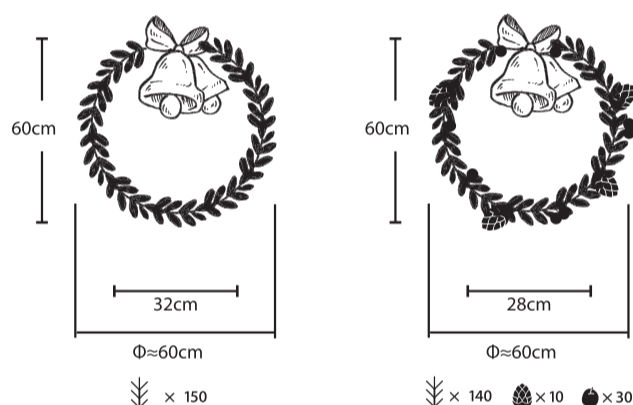

For Christmas wreath with pine cone:
Internal diameter: 28cm
Outer diameter: 60cm
Pine cone quantity: 30*red fruit, 10*pine cone
Leaves material: flame-retardant PE+PVC
Occasions: Indoor and outdoor

Package includes:

1x Lush Christmas wreath
1x User manual

■ 1

Bedienungsanleitung Deutsch

Lieber Kunde,
vielen Dank für Ihren Einkauf.
Diese dieser Weihnachtskranz besteht aus ungiftigem und flammhemmendem Material. Sie können es verwenden, um Ihr Zuhause effektiv zu schmücken und für ein wundervolles Ambiente sorgen. Wenn Sie unsere Weihnachts-LED-Produkte kaufen möchten, suchen Sie bitte bei Amazon nach "Salcar LED". Sie können sich auch an unseren Kundenservice wenden, um einen Aktionscode zu erhalten.

Überprüfen Sie nach Erhalt des Produkts, ob die Komponenten vollständig sind. Wenn Sie Fragen haben, können Sie sich gern an uns wenden.
Arbeitszeit: Mo. - Fr. 9:00 - 16:00 Uhr
E-Mail: info@salcar.de
Telefon: 0341 25257850

Technische Daten:

Für Weihnachtskranz ohne Tannenzapfen:
Innendurchmesser: 32cm
Außendurchmesser: 60cm
Blätter Material: Flammhemmendes PVC
Anlässe: drinnen und draußen

Für Weihnachtskranz mit Tannenzapfen:
Innendurchmesser: 28cm
Außendurchmesser: 60cm
Tannenzapfenmenge: 30*rote Früchte, 10*Tannenzapfen
Blätter Material: Flammhemmendes PE+PVC
Anlässe: drinnen und draußen

Paket beinhaltet:

1x Weihnachtskranz
1x Benutzerhandbuch

■ 2

Manuel utilisateur le français

Cher utilisateur,

Merci pour votre achat.
Cette couronne de Noël est faite d'un matériau non toxique et ignifuge. Vous pouvez l'utiliser pour décorer votre porte d'entrée, le mur ou tout autre endroit. Son ambiance vous procurera du plaisir pendant les vacances. Si vous souhaitez acheter nos cordes LED de Noël, veuillez rechercher "Salcar LED" sur Amazon. Et vous pouvez contacter notre service client pour obtenir un code promotionnel.

Après avoir reçu le produit, veuillez vérifier si les composants sont complets. En cas de question, n'hésitez pas à nous contacter.
Temps de travail: lun. - Ven. 9h00 - 16h00
Courriel: info@salcar.de
Tél: 0341 25257850

Spécifications techniques:

Pour les couronnes de Noël sans pommes de pin:
Diamètre intérieur: 32cm
Diamètre extérieur: 60cm
Matériau des feuilles: PVC ignifuge
Occasions: intérieur et extérieur

Pour la couronne de Noël avec pomme de pin:
Diamètre intérieur: 28cm
Diamètre extérieur: 60cm
Quantité de pomme de pin: 30 * fruits rouges, 10 * pomme de pin
Matériau des feuilles: PE+PVC ignifuge
Occasions: intérieur et extérieur

Le forfait comprend:

1x couronne de Noël luxuriante
1x manuel d'utilisation

■ 3

Manuale D'istruzioni lingua italiana

Caro utente,

Grazie per il vostro acquisto.
Questa ghirlanda natalizia è realizzata in materiale atossico e ignifugo. Puoi usarlo per decorare la tua porta d'ingresso, a parete o in qualsiasi altro posto. Il suo ambiente offrirà divertimento durante le vacanze. Se desideri acquistare le nostre stringhe di Natale a LED, cerca "Salcar LED" su Amazon. E puoi contattare il nostro servizio clienti per ottenere un codice promozionale.

Dopo aver ricevuto il prodotto, controllate se i componenti sono completi. In caso di domande, non esitate a contattarci.
Orario di lavoro: lun. - ven. 9:00 - 16:00
E-mail: info@salcar.de
Telefono: 0341 25257850

Specifiche tecniche:

Per la ghirlanda di Natale senza pigne:
Diametro interno: 32cm
Diametro esterno: 60cm
Materiale delle foglie: PVC ignifugo
Occasioni: interna ed esterna

Per ghirlanda natalizia con pigna:
Diametro interno: 28cm
Diametro esterno: 60cm
Quantità di pigne: 30 * frutti rossi, 10 * pigna
Materiale delle foglie: PE + PVC ignifugo
Occasioni: interna ed esterna

La confezione include:

1x ghirlanda di Natale
1x manuale d'istruzioni

■ 4

Manual de uso Español

Querido usuario,

Gracias por su compra.
Esta corona de Navidad está hecha de material no tóxico e ignífugo. Puede usarlo para decorar su puerta de entrada, pared o cualquier otro lugar. Su ambiente proporcionará diversión durante las vacaciones. Si desea comprar nuestras cadenas de LED de Navidad, busque "Salcar LED" en Amazon. Puede ponerse en contacto con nuestro servicio al cliente para obtener un código de promoción.